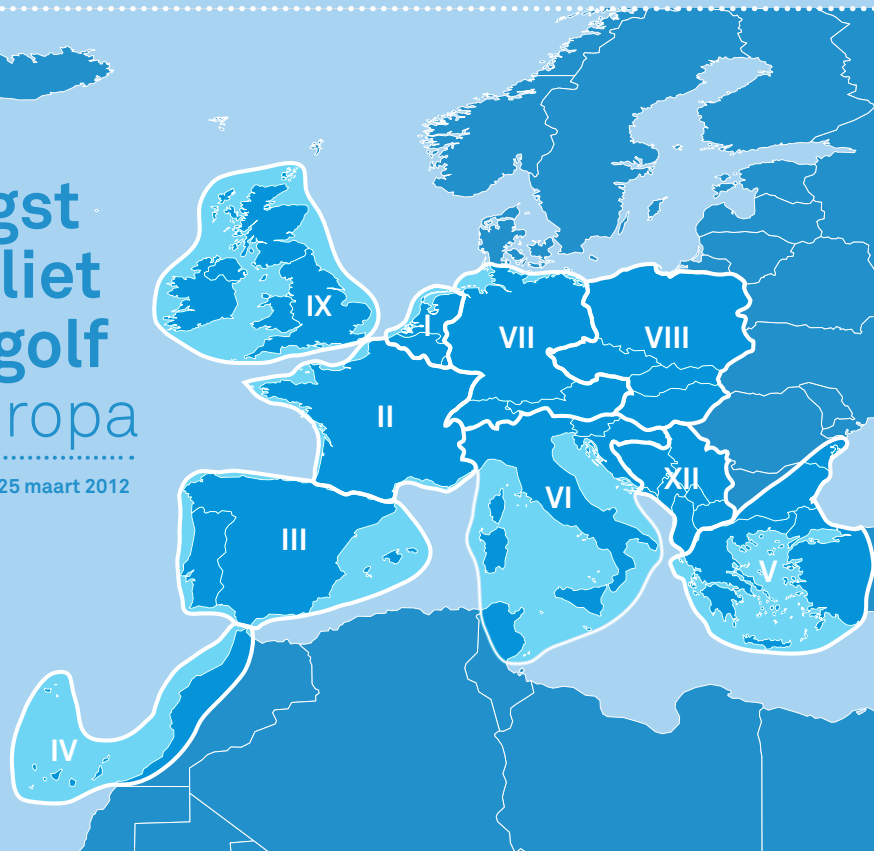

Ontvangst via satelliet en kortegolf binnen Europa

Geldig van 30 oktober 2011 tot 25 maart 2012

Satellietontvangst

Al onze programma's zijn ook 24 uur per dag via de satelliet te beluisteren. Voor de ontvangstgegevens van radio en tv via de satelliet, kijk op www.bvn.tv/ontvangst

Satelliet	Doelgebied	Kanaal
Astra 1, 19.2° O	Europa	12.515 GHz/H symbol rate: 22.000 FEC: 5/6 Kanaal RNW1
Hotbird, 13.0° O	Europa en Midden-Oosten	10.815 GHz/H symbol rate: 27.500 FEC: 5/6 Kanaal RNW1
SES-1, 101.0° W	Noord-Amerika	12.120 GHz/V symbol rate: 30.000 FEC: 3/4 Kanaal RNW1
SatMex 6, 113.0° W	Noord-, Midden- en Zuid-Amerika	12.080 GHz/H symbol rate: 25.635 FEC: 3/4 Kanaal RNW1
Astra/Sirius 4, 4.8° O	Afrika (Sub-Sahara)	12.605 GHz/V symbol rate: 29.950 FEC: 3/4 Kanaal RNW1
Intelsat 7, 68.5° O	Zuidelijk Afrika (via Multichoice)	10.970 GHz/H symbol rate: 30.000 FEC: 5/6 Kanaal RNW 1
Thaicom 5, 78.5° O	Azië, Afrika en Midden-Oosten	3.640 GHz/H symbol rate: 28.066 FEC: 3/4 Kanaal RNW1
Optus D2, 152.0° O	Australië en Nieuw-Zeeland	12.644 GHz/V symbol rate: 22.500 FEC: 3/4 Kanaal RNW1