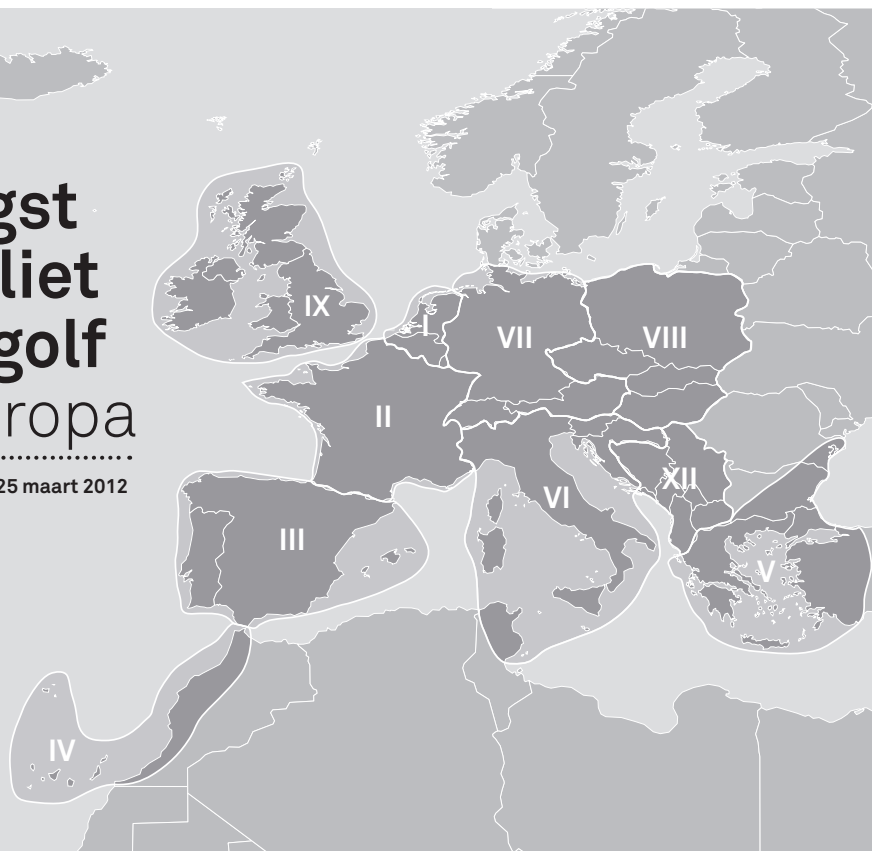

# Ontvangst via satelliet en kortegolf binnen Europa

Geldig van 30 oktober 2011 tot 25 maart 2012