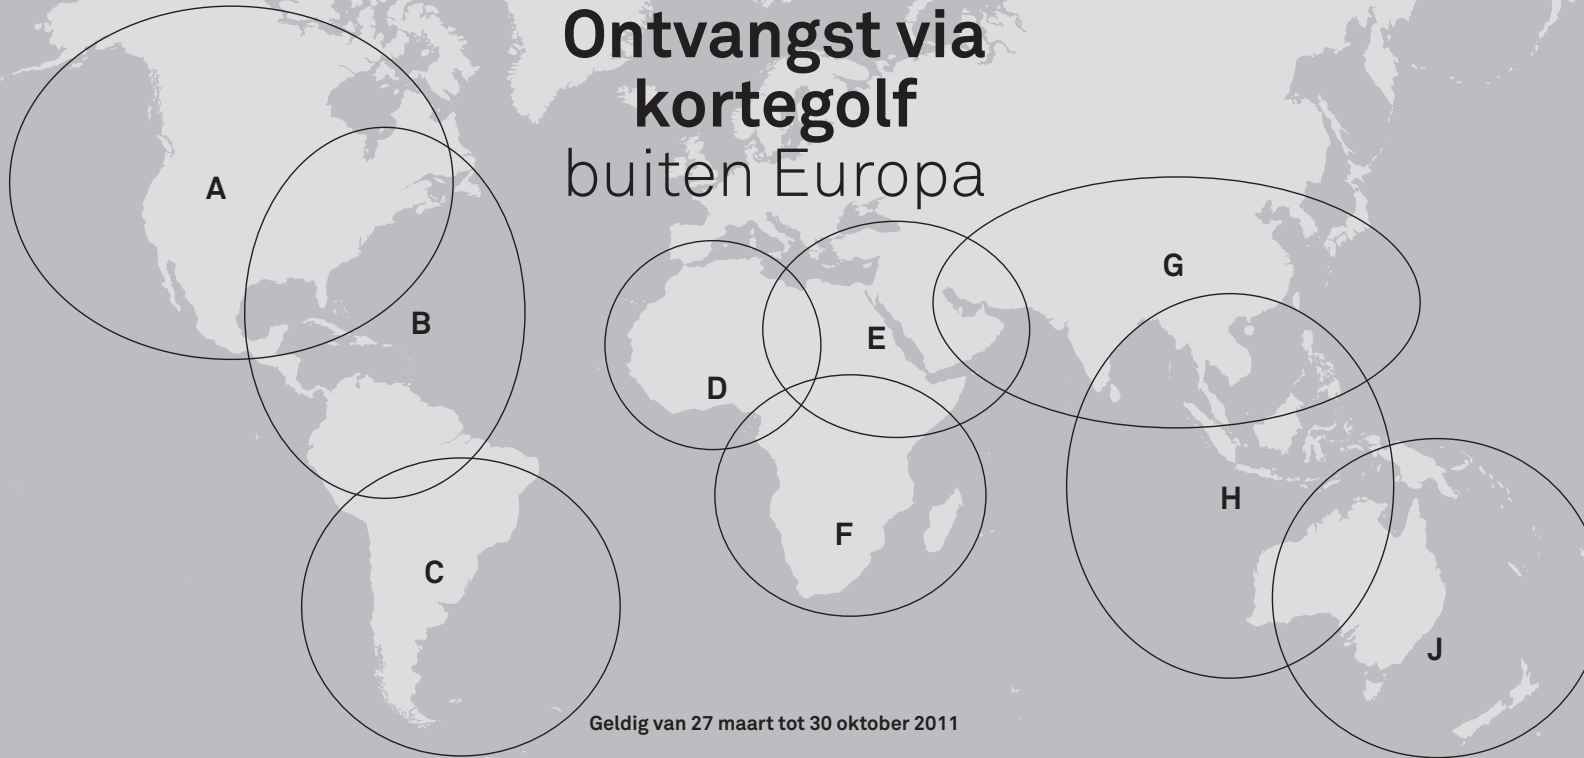

# Ontvangst via kortegolf buiten Europa

Geldig van 27 maart tot 30 oktober 2011

## BUITEN EUROPA

Alle tijden zijn NL-zomertijd, de frequenties in kHz.